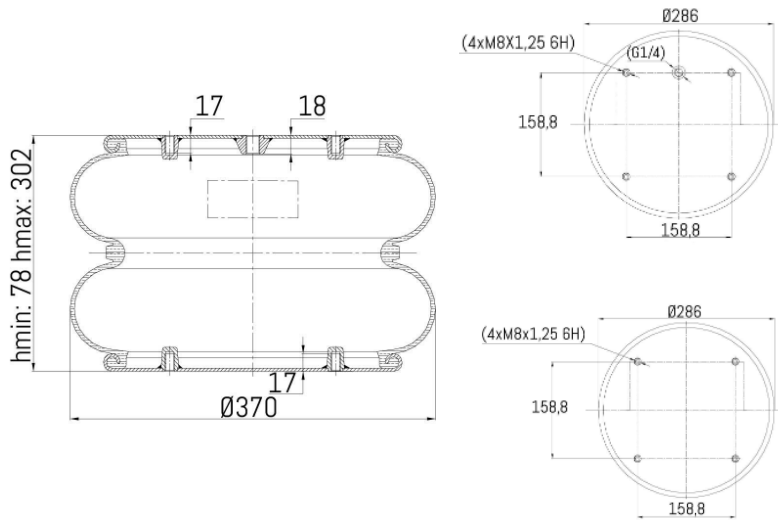

0440 - SA520697

Cross list costruttore	Codice Costruttore
BOSCH	822419065
FESTO	EB-385-230
WEFORMA	WBZ 600-E2

Cross list concorrente	Codice concorrente
Airtech	11346
Airtech	2B-355
Contitech	FD 530-22 61362
Meklas	D 350-06

Applicazioni codice SA520697

Costruttore	Tipo veicolo	Veicolo	Applicazione	Note
BOSCH	Generico	GENERICO BOSCH	#N/D	