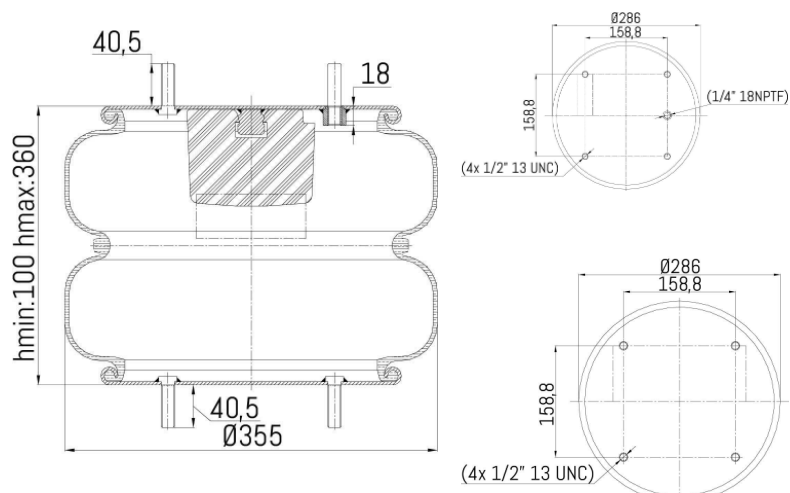

0565 - SA520704

Cross list costruttore	Codice Costruttore
WATSON-CHALIN	AS0034
TUTHILL	11332
TUTHILL	15664

Cross list concorrente	Codice concorrente
Contitech	FD53030519
Firestone	212
Firestone	W01 358 6808

Applicazioni codice SA520704

Costruttore	Tipo veicolo	Veicolo	Applicazione	Note
WATSON-CHALIN	Generico	GENERICO WATSON-CHALIN	#N/D	