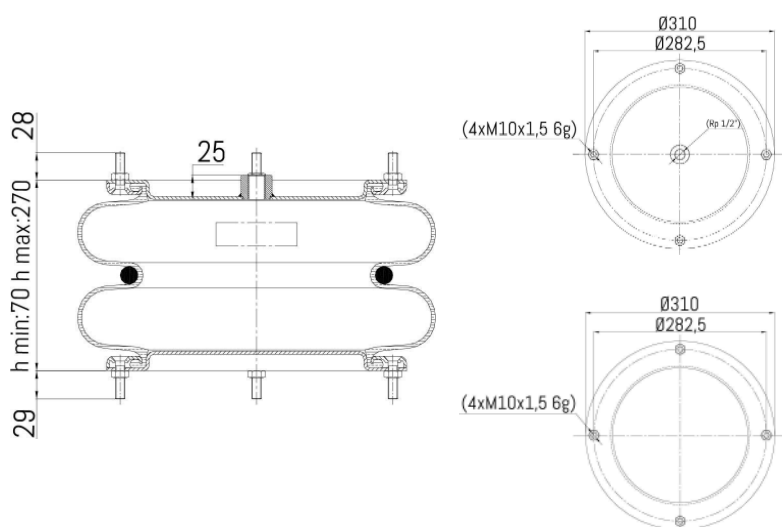

0703 - SA520708

Cross list costruttore	Codice Costruttore
GIGANT	881205
GRANNING	15821
WEWELER	USN510010DX

Cross list concorrente	Codice concorrente
Airtech	2B370
Airtech	113358
CF GOMMA	T21
Contitech	FD61426
Firestone	W01R584064
Dunlop UK	SP1556

Applicazioni codice SA520708

Costruttore	Tipo veicolo	Veicolo	Applicazione	Note
GIGANT	Generico	GENERICO GIGANT	#N/D	
GRANNING	Generico	GENERICO GRANNING	#N/D	
WEWELER	Generico	GENERICO WEWELER	#N/D	