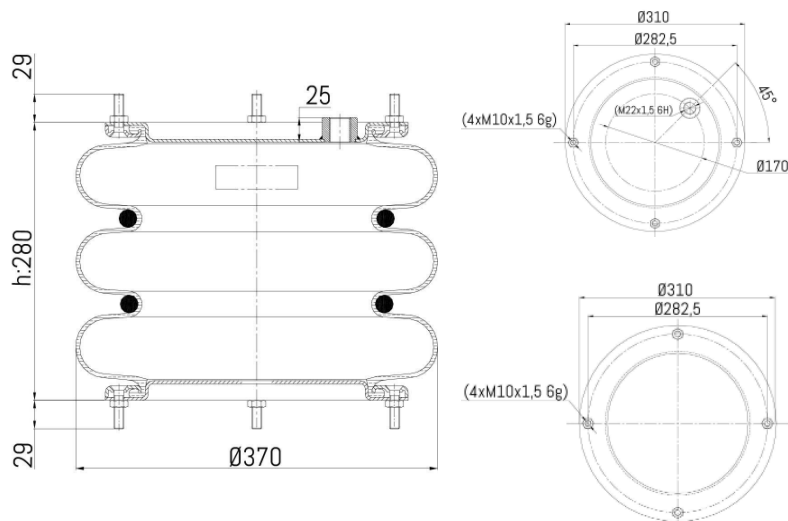

0738 - SA520738

Cross list costruttore	Codice Costruttore
DIEBOLT	2799070
FRUEHAUF	VFA25201
LOHR	A06030605

Cross list concorrente	Codice concorrente
Airtech	115104
Airtech	3B370
Contitech	68044
Contitech	FT61436
Dunlop UK	SP2547 (14 1/2X3)

Applicazioni codice SA520738

Costruttore	Tipo veicolo	Veicolo	Applicazione	Note
FRUEHAUF	Generico	GENERICO FRUEHAUF	#N/D	
LOHR	Generico	GENERICO LOHR	#N/D	