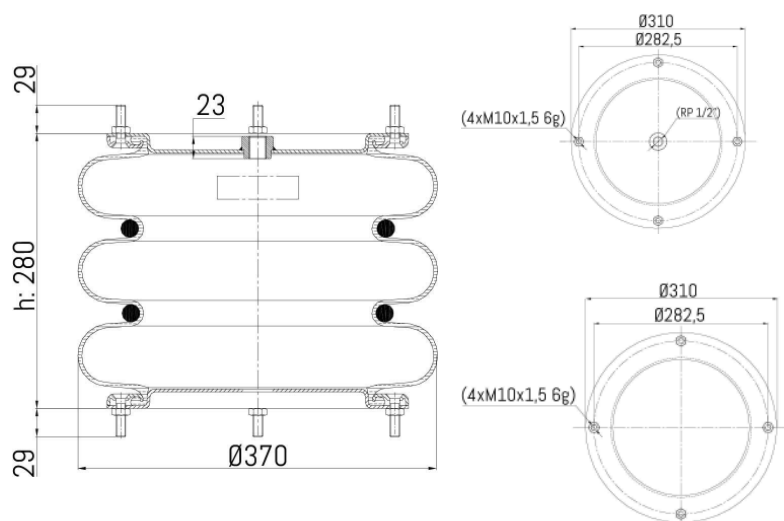

**0683 - SA520739**

Cross list costruttore	Codice Costruttore
GRANNING	15824
WEWELER	USN510018KD

Cross list concorrente	Codice concorrente
Airtech	115108
Airtech	3B370
Contitech	FT6143612M10
Dunlop UK	SP1558 (14 1/2X3)

**Applicazioni codice SA520739**

Costruttore	Tipo veicolo	Veicolo	Applicazione	Note
GRANNING	Generico	GENERICO GRANNING	#N/D	
WEWELER	Generico	GENERICO WEWELER	#N/D	