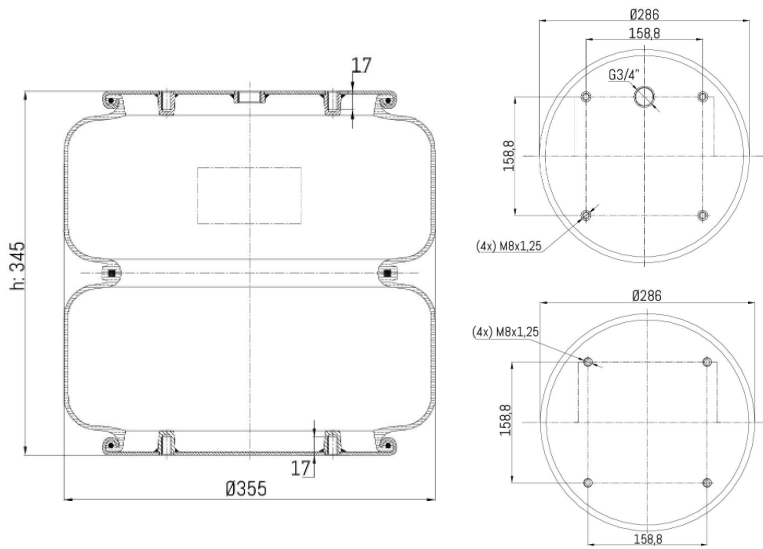

0521 - SA520740

Nessuna applicazione presente

Nessuna cross list costruttore presente

Cross list concorrente	Codice concorrente
Airtech	113451
Airtech	2B360
Phoenix	SP2B34RB