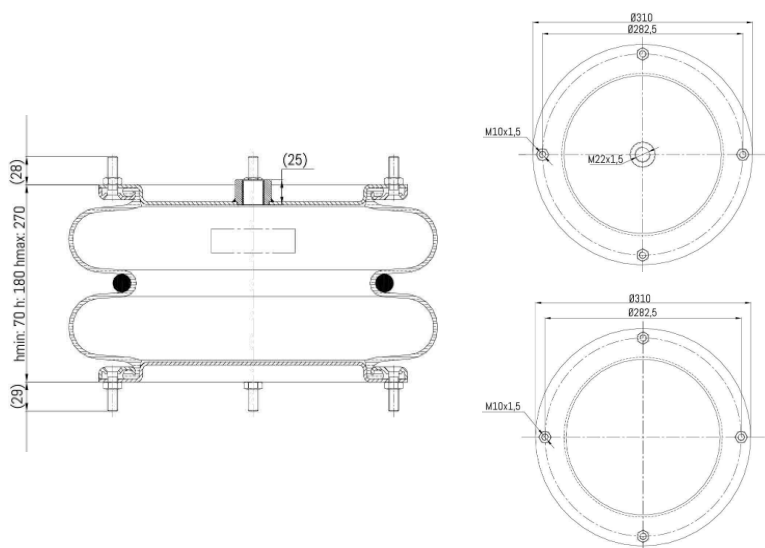

0703 - SA520788

Nessuna applicazione presente

Cross list costruttore	Codice Costruttore
GIGANT	881205
SEG SAMRO	2500012
WEWELER	USN510010DX

Cross list concorrente	Codice concorrente
Contitech	FD61426
Dunlop UK	14" 1/2x2
Firestone	W01R584064
Goodyear	2B142650