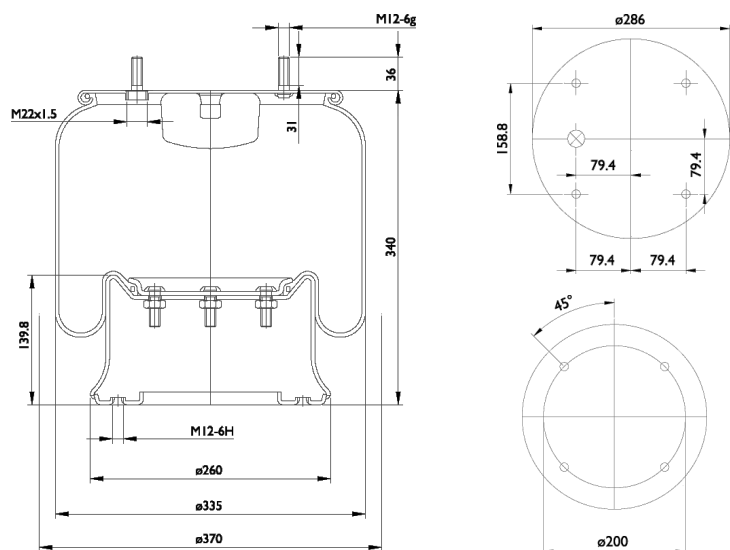

0010 - SA520010C

Cross list costruttore	Codice Costruttore
BERTOJA	45402002
GRANNING	15635
HENDRICKSON	B 2065
HENDRICKSON	506243
NEWAY	211 586
RENAULT V.I.	5000452939
SAF	2.228.0002.00
SAF	2.229.0002.00
SAF	3.228.0002.00
SEG SAMRO	250.00.08
TRAILOR	6504646G
TROUILLET	MB10315
VOLVO	1080707
WEWELER	21208082
WEWELER	US00622
WEWELER	US07337
WEWELER	US874131F
YORK	785168
MERITOR R.O.R.	21208082
MERITOR R.O.R.	21215632