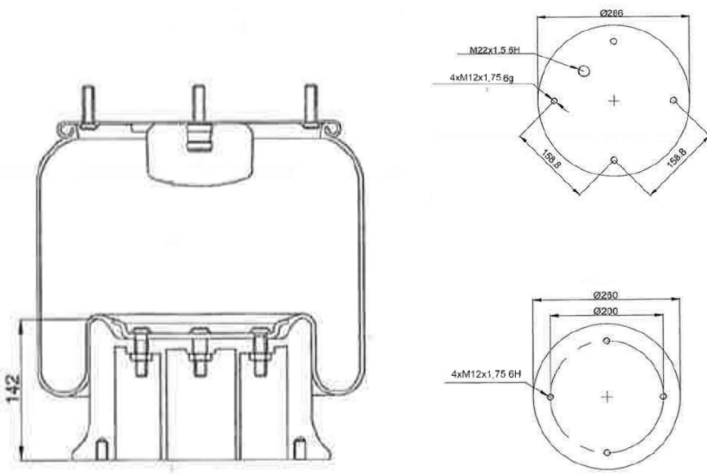

0010 - SA520010CP

Cross list costruttore	Codice Costruttore
MERITOR R.O.R.	21208082
MERITOR R.O.R.	21215632
SAF	2.228.0002.00
WEWELER	US 07337F

Cross list concorrente	Codice concorrente
Contitech	810 MB
Firestone	1T 19 L-7 / W01 M58 8775

Applicazioni codice SA520010CP

Costruttore	Tipo veicolo	Veicolo	Applicazione	Note
MERITOR R.O.R.	Generico	GENERIC MERITOR R.O.R.	#N/D	
SAF	Generico	GENERIC SAF	#N/D	
WEWELER	Generico	GENERIC WEWELER	#N/D	