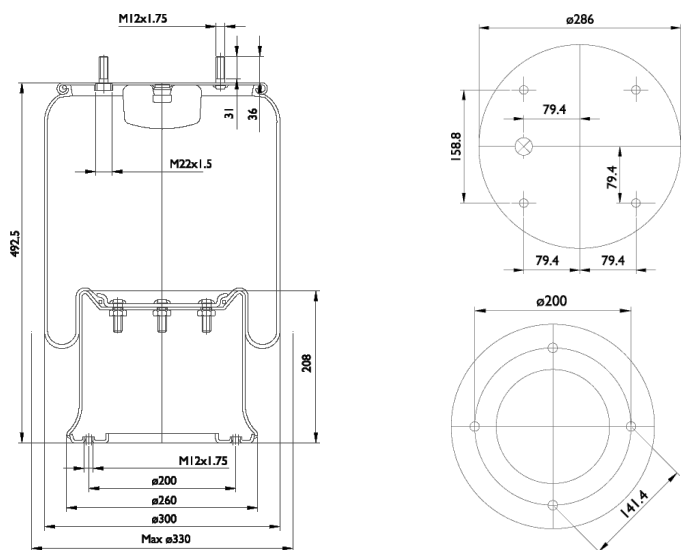

0012 - SA520012C

Cross list costruttore	Codice Costruttore
FRUEHAUF	UJB0305
SAF	3.229.0024.00
SEG SAMRO	H25000361
WEWELER	US07380
MERITOR R.O.R.	21221349

Cross list concorrente	Codice concorrente
Firestone	1 T 19 F-12 / W01 M58 7380/8765
Phoenix	1 D 28 C12
Dunlop F (Springride)	D13 B03
Goodyear	1 R 13-734
Gart	D287B / 2874580
Airtech	391303 K