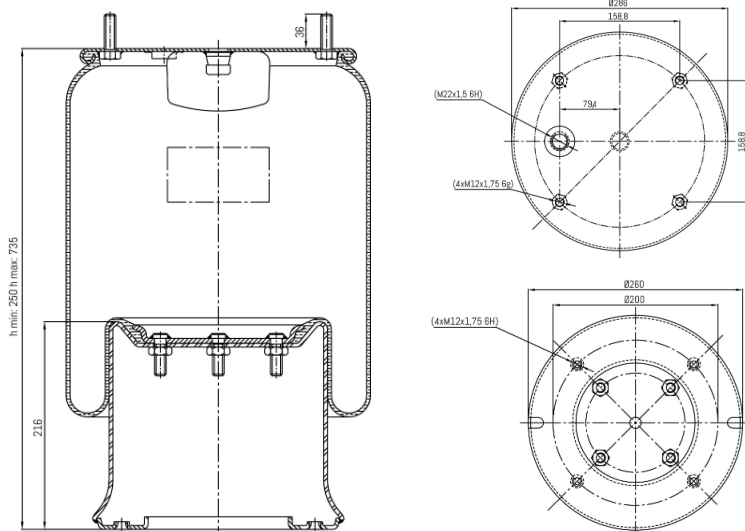

0020 - SA520020C

Cross list costruttore	Codice Costruttore
FRUEHAUF	M060770
FRUEHAUF	XCM 1331
SAF	3.229.0005.00
SAF	3.229.0006.01
WEWELER	US 7385F

Cross list concorrente	Codice concorrente
Airtech	391314 K
Contitech	912 MB
Dunlop F (Springride)	D13 B14

Applicazioni codice SA520020C

Costruttore	Tipo veicolo	Veicolo	Applicazione	Note
FRUEHAUF	Generico	GENERICO FRUEHAUF	#N/A	
SAF	Generico	GENERICO SAF	#N/A	
WEWELER	Generico	GENERICO WEWELER	#N/A	