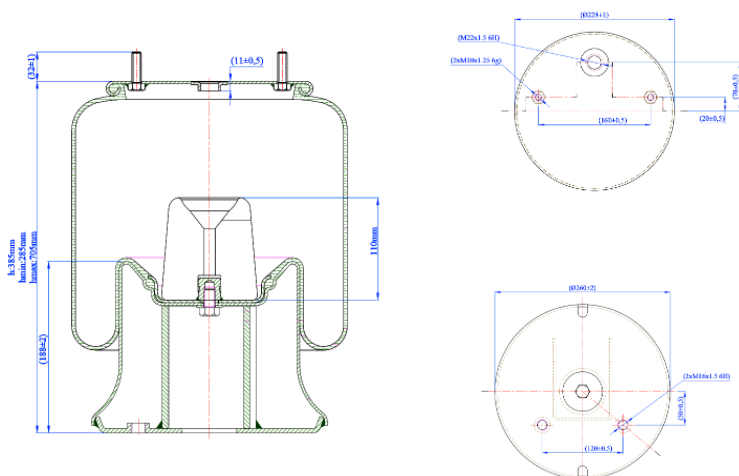

0006 - SA520023C

Cross list costruttore	Codice Costruttore
CARDI	58050900
OMAR	11808
ROLFO	112322
ZORZI	1006551

Cross list concorrente	Codice concorrente
Firestone	1T 15 M-9 / W01 M58 6289
Phoenix	1 D 23 E3
Dunlop F (Springride)	D12 B07/09
Pirelli	1 T 323-40 / 96871
Gart	D278H / 2782512
Airtech	391209 K

Applicazioni codice SA520023C

Costruttore	Tipo veicolo	Veicolo	Applicazione	Note
CARDI	Generico	GENERICO CARDI	#N/A	
OMAR	Generico	GENERICO OMAR	#N/A	
ROLFO	Generico	GENERICO ROLFO	#N/A	
ZORZI	Generico	GENERICO ZORZI	#N/A	