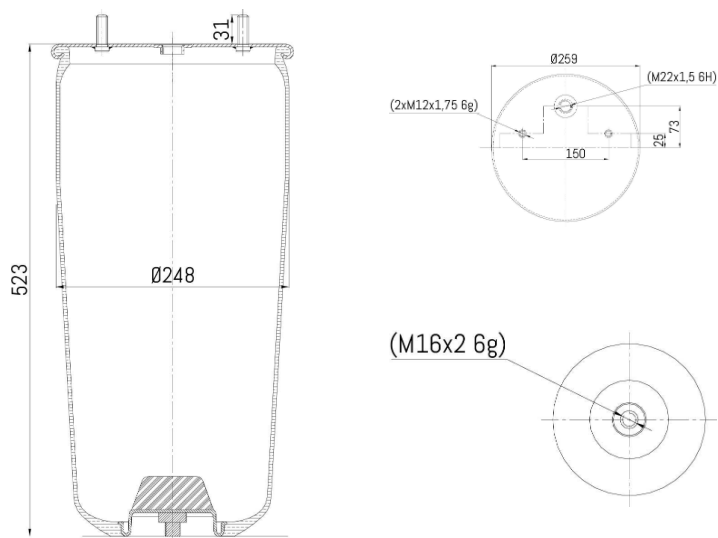

0028 - SA520028

Cross list costruttore	Codice Costruttore
B.P.W.	05.42940.030
B.P.W.	05.42940.034
B.P.W.	05.42940.281
B.P.W.	05.42941.241

Cross list concorrente	Codice concorrente
Airtech	3941
Contitech	941 MB P30
Dunlop F (Springride)	D11 U30
Firestone	1 T 17 D-8.3 / W01 M58 8620
Gart	C293 / 2930511
Goodyear	1 R 11-700
Phoenix	1 DK 21
Pirelli	1 TC 300-36 / 204466
Taurus	KR 730-01

Applicazioni codice SA520028

Costruttore	Tipo veicolo	Veicolo	Applicazione	Note
B.P.W.	Generico	30	#N/A	
B.P.W.	Generico	GENERICO B.P.W.	#N/A	