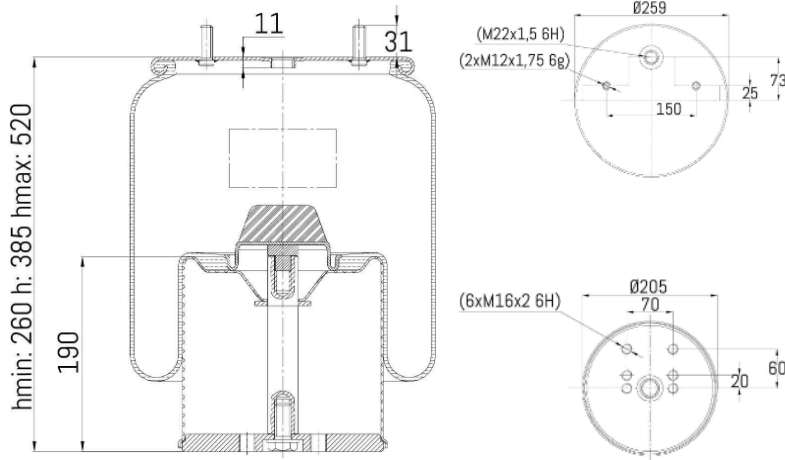

0028 - SA520028C

Cross list costruttore	Codice Costruttore
B.P.W.	05.42940.091
B.P.W.	05.42940.591
B.P.W.	05.42941.241
B.P.W.	05.42941.281
B.P.W.	05.42941.371

Cross list concorrente	Codice concorrente
Airtech	3941 K
Contitech	941 MB
Dunlop F (Springride)	D11 B32
Firestone	1 T 17 D-8.3 / W01 M58 8619
Gart	C293 / 2932510
Goodyear	1 R 11-702
Phoenix	1 DK 21 1
Pirelli	1TC 300-36 / 205170
Taurus	UR 730-01

Applicazioni codice SA520028C

Costruttore	Tipo veicolo	Veicolo	Applicazione	Note
B.P.W.	Generico	30	#N/A	
B.P.W.	Generico	GENERICO B.P.W.	#N/A	