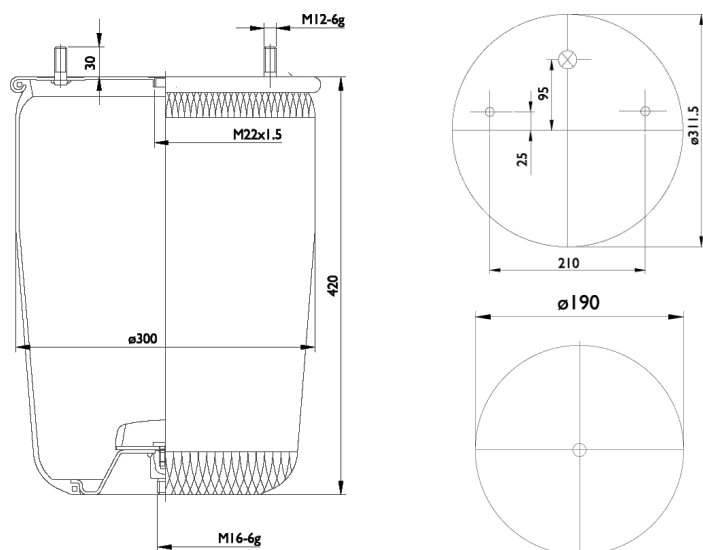

0030 - SA520030

Cross list costruttore	Codice Costruttore
B.P.W.	05.429.41.01.0

Cross list concorrente	Codice concorrente
Contitech	4881 NP 02
Firestone	1T 66 D-7.0 / W01 M58 8601
Phoenix	1 DK 32 K
Taurus	UR 838-01T
Dunlop F (Springride)	D14 U37
Goodyear	1 R 14-724
Pirelli	1 TC 360-40 / 205537
Gart	C292A / 2920461
Airtech	34881

Applicazioni codice SA520030

Costruttore	Tipo veicolo	Veicolo	Applicazione	Note
B.P.W.	Generico	GENERICO B.P.W.	#N/A	