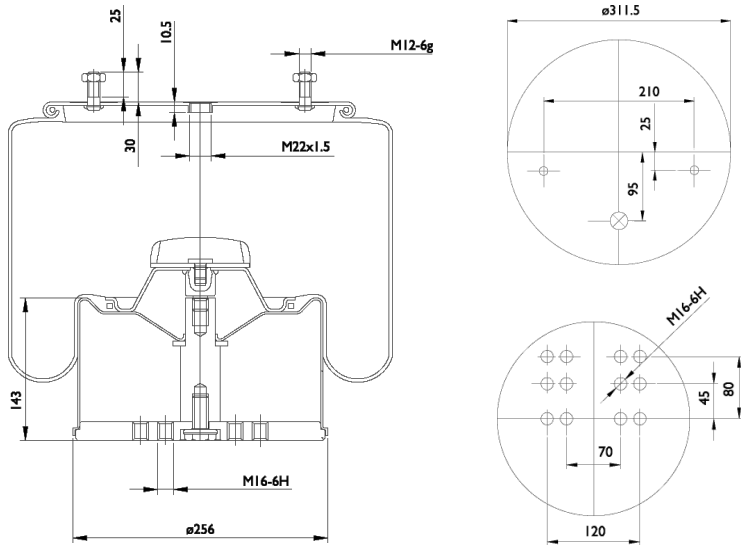

0030 - SA520030C

Cross list costruttore	Codice Costruttore
B.P.W.	05.42941.311

Cross list concorrente	Codice concorrente
Contitech	4881 MB
Firestone	1 T 66 D-7.0 / W01 M58 8601
Phoenix	1 DK 32 K 1
Taurus	UR 83701
Dunlop F (Springride)	D14 B37
Goodyear	1 R 14-701
Gart	C292A / 2922460
Airtech	34881-01 K

Applicazioni codice SA520030C

Costruttore	Tipo veicolo	Veicolo	Applicazione	Note
B.P.W.	Generico	GENERICO B.P.W.	#N/A	