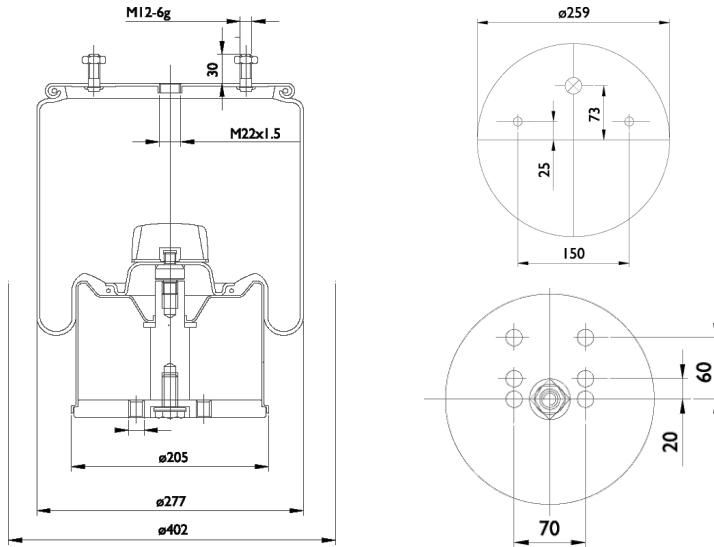

0034 - SA520034C

Cross list costruttore	Codice Costruttore
B.P.W.	05.42940.931
B.P.W.	05.42941.231

Cross list concorrente	Codice concorrente
Contitech	940 MB
Phoenix	1 DK 21K 1
Taurus	KR 732-01
Dunlop F (Springride)	D11 B39
Goodyear	1 R 11-763
Gart	C293A / 2932410
Airtech	3940 K

Applicazioni codice SA520034C

Costruttore	Tipo veicolo	Veicolo	Applicazione	Note
B.P.W.	Generico	30K	#N/A	
B.P.W.	Generico	GENERICO B.P.W.	#N/A	