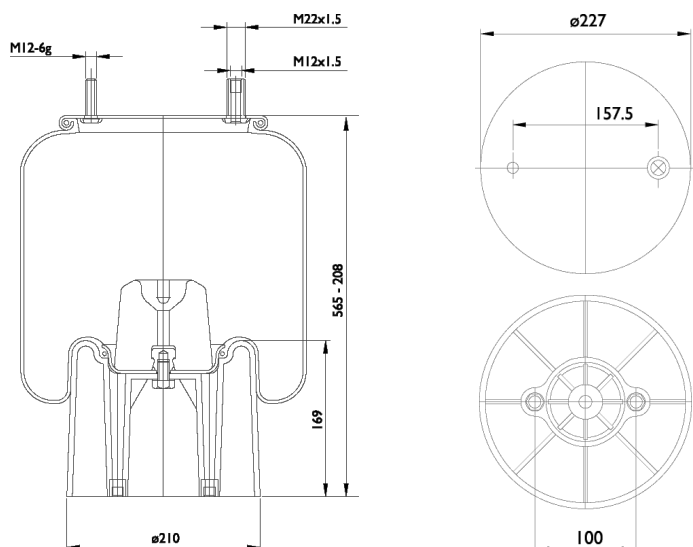

0036 - SA520036CP

Cross list costruttore	Codice Costruttore
WEWELER	US07074
MERITOR R.O.R.	21222442

Cross list concorrente	Codice concorrente
Contitech	4157 NP 05
Firestone	1T 15 MPW-7 / W01 M58 7074
Phoenix	1 DK 21 A3
Taurus	KR 915-54
Dunlop F (Springride)	D12 B17
Goodyear	1 R 11-106
Pirelli	1 TC 300-38 / 205598
Gart	C294 / 2942450
Airtech	39002-A3 KPP

Applicazioni codice SA520036CP

Costruttore	Tipo veicolo	Veicolo	Applicazione	Note
MERITOR R.O.R.	Generico	GENERIC MERITOR R.O.R.	#N/A	
WEWELER	Generico	GENERIC WEWELER	#N/A	