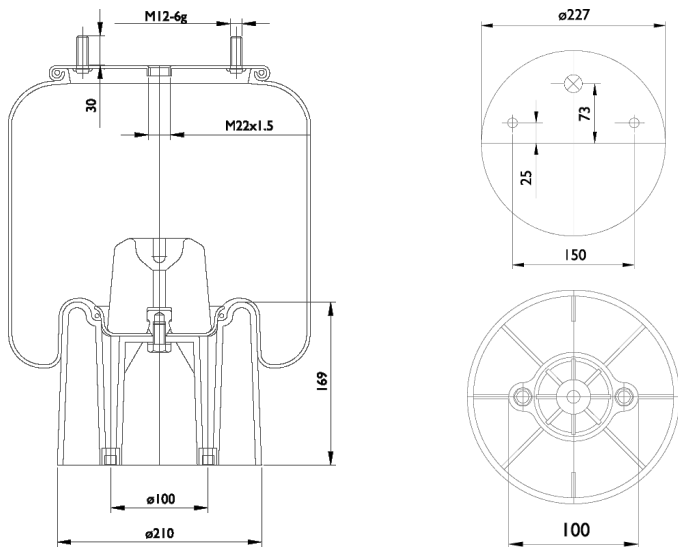

**0036 - SA520037CP**

Cross list costruttore	Codice Costruttore
WEWELER	US87 EURO F
MERITOR R.O.R.	21221307

Cross list concorrente	Codice concorrente
Contitech	4158 NP 04
Firestone	1T 15 MPW-7 / W01 M58 6297
Phoenix	1 DK 21 A4
Taurus	KR 915-54
Dunlop F (Springride)	D12 B18
Goodyear	1 R 11-111
Gart	C294 / 2942451
Airtech	39002-A8 KPP

**Applicazioni codice SA520037CP**

Costruttore	Tipo veicolo	Veicolo	Applicazione	Note
MERITOR R.O.R.	Generico	GENERICO MERITOR R.O.R.	#N/A	
WEWELER	Generico	GENERICO WEWELER	#N/A	