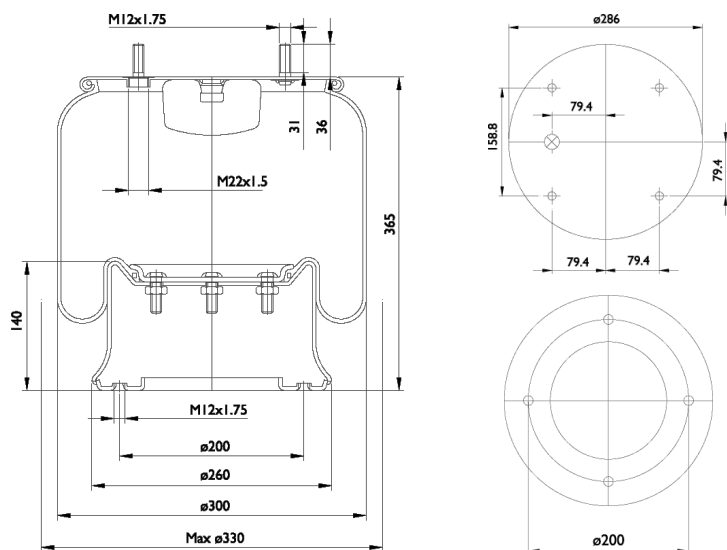

**0010 - SA520049C**

Cross list costruttore	Codice Costruttore
SAE	9212050
TROUILLET	HB10315
WEWELER	US07337F
YORK	506243/01

Cross list concorrente	Codice concorrente
Contitech	810 MB
Firestone	1 T 19 L-7 / W01 M58 6345/7337
Taurus	B 104 / K104
Dunlop UK	PNP 311780000
Dunlop F (Springride)	D13 B01/20
Goodyear	1 R 14-059
Pirelli	1 T 19 E-1 / 87413/1
Gart	D277B / 2774420
Airtech	391320 K

**Applicazioni codice SA520049C**

Costruttore	Tipo veicolo	Veicolo	Applicazione	Note
TROUILLET	Generico	GENERICO TROUILLET	#N/A	
WEWELER	Generico	GENERICO WEWELER	#N/A	
YORK	Generico	GENERICO YORK	#N/A	
SAE	Generico	GENERICO SAE	#N/A	