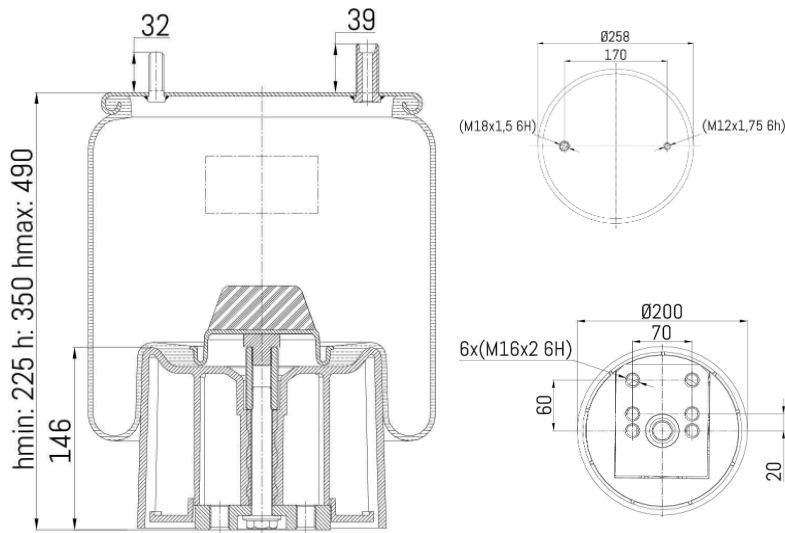

0034 - SA520053CP

| Cross list costruttore | Codice Costruttore |
|------------------------|--------------------|
| B.P.W.                 | 0542943240         |

Nessuna cross list concorrente presente

Applicazioni codice SA520053CP