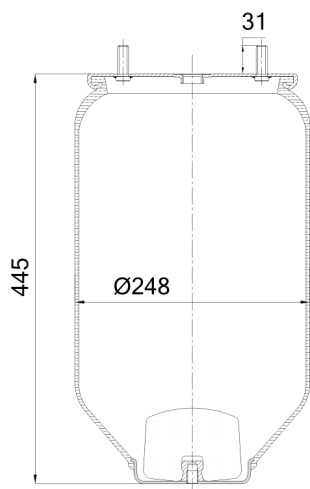

0055 - SA520055

Cross list costruttore	Codice Costruttore
SAF	4.284.3006.00

Cross list concorrente	Codice concorrente
Airtech	34022
Contitech	4022 NP 02
Firestone	1 T 17 BS-6 / W01 M58 0756
Goodyear	1 R 11-709