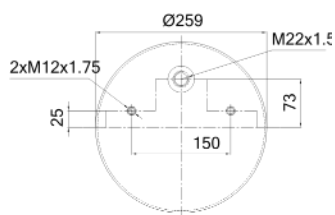

0055 - SA520055

Cross list costruttore	Codice Costruttore
SAF	4.284.3006.00

Cross list concorrente	Codice concorrente
Airtech	34022
Contitech	4022 NP 02
Firestone	1 T 17 BS-6 / W01 M58 0756
Goodyear	1 R 11-709