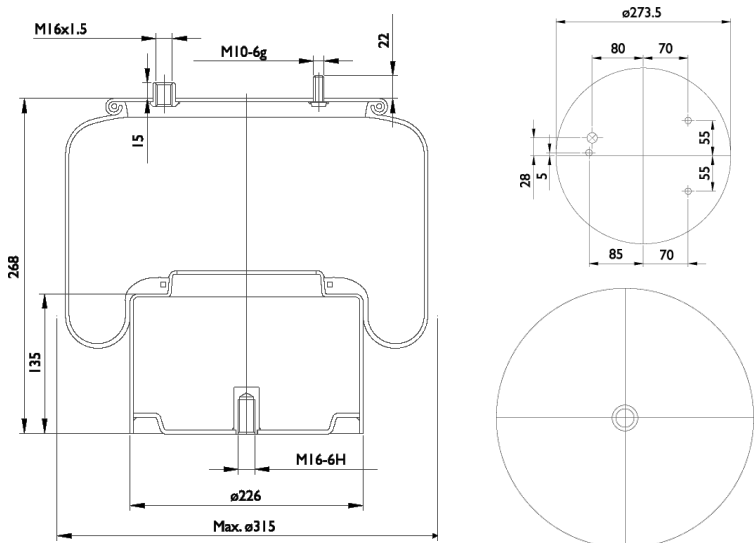

0061 - SA520061C

Cross list costruttore	Codice Costruttore
DAF	388165
DAF	388166
DAF	1697678

Cross list concorrente	Codice concorrente
Contitech	836 MK 1
Firestone	1 T 17 AR-4,5 / W01 M58 8722
Phoenix	1 DF 25-11
Taurus	KR 721-06
Dunlop F (Springride)	D13 B32
Goodyear	1 R 12-712
Gart	C302 / 3021375
Airtech	3836 K