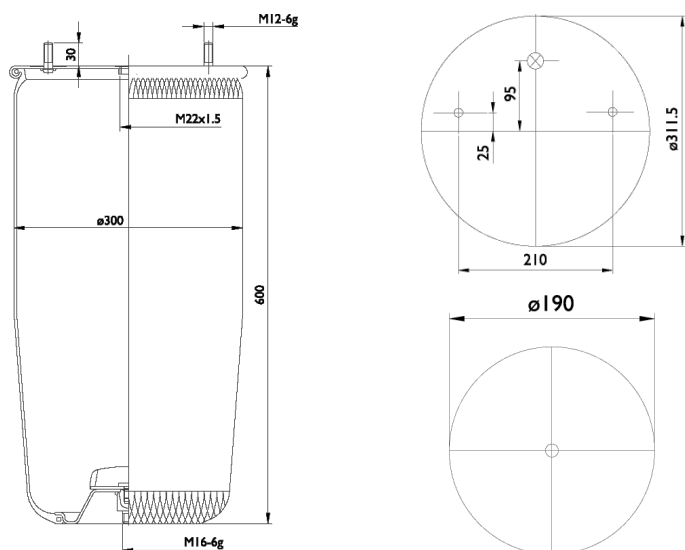

0068 - SA520068

Cross list costruttore	Codice Costruttore
B.P.W.	05.42940.050
B.P.W.	05.42940.440
B.P.W.	05.42940.580
B.P.W.	05.42941.380
B.P.W.	05.42941.690

Cross list concorrente	Codice concorrente
Contitech	942 MB
Firestone	1 T 66 F-13.5 / W01 M58 8611
Taurus	UR 837-01
Goodyear	1 R 14-700
Gart	C292B / 2920601
Airtech	3942

Applicazioni codice SA520068

Costruttore	Tipo veicolo	Veicolo	Applicazione	Note
B.P.W.	Generico	36-1	#N/A	
B.P.W.	Generico	GENERICO B.P.W.	#N/A	