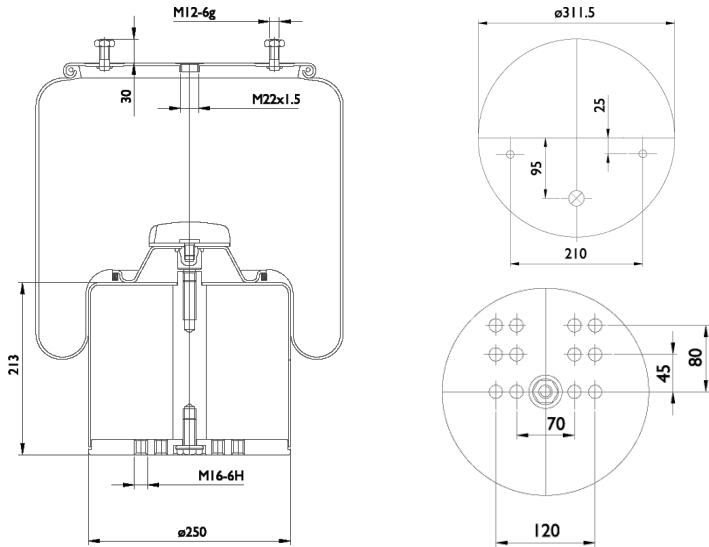

0068 - SA520068C

Cross list costruttore	Codice Costruttore
B.P.W.	05.42940.150
B.P.W.	05.42940.510
B.P.W.	05.42941.380
B.P.W.	05.42941.690

Cross list concorrente	Codice concorrente
Contitech	942 MB
Firestone	1T 66 F-13.5 / W01 M58 8584
Phoenix	BPW 35-1
Taurus	UR 837-01
Goodyear	1 R 14-781
Airtech	3942-01 K

Applicazioni codice SA520068C

Costruttore	Tipo veicolo	Veicolo	Applicazione	Note
B.P.W.	Generico	36-1	#N/A	
B.P.W.	Generico	GENERICO B.P.W.	#N/A	