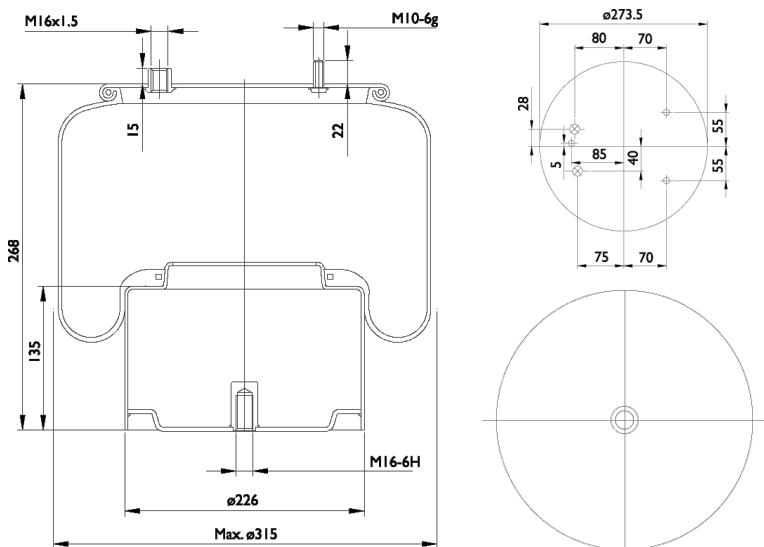

0061 - SA520069C

Cross list costruttore	Codice Costruttore
DAF	388167
DAF	388168
DAF	388169

Cross list concorrente	Codice concorrente
Contitech	836 M2 K 1
Firestone	1 T 17 AR-4,5 / W01 M58 8721
Phoenix	1 DF 25-13
Taurus	KR 721-03
Dunlop F (Springride)	D13 B31
Goodyear	1 R 12-710
Gart	C302 / 30213752
Airtech	3836-02 K

Applicazioni codice SA520069C

Costruttore	Tipo veicolo	Veicolo	Applicazione	Note
DAF	Generico	95XF / CF75 / CF85	Posteriore