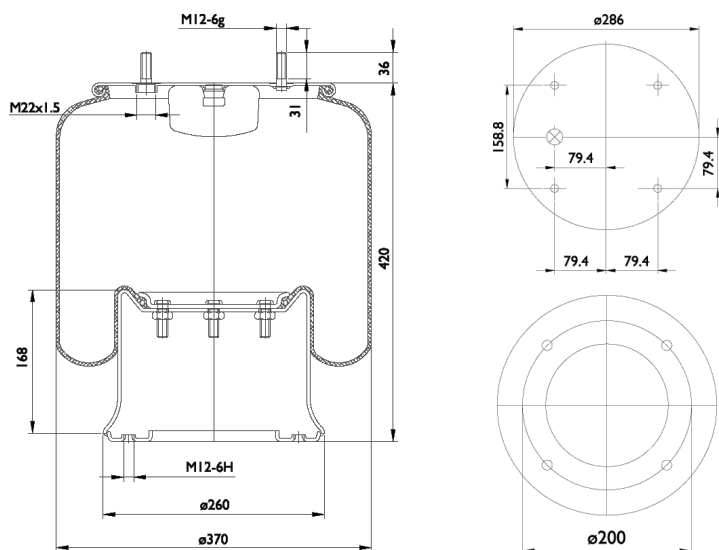

0070 - SA520070C

| Cross list costruttore | Codice Costruttore |
|------------------------|--------------------|
| BARTOLETTI | 91619005 |
| BATTAGLINO | 2211400 |
| DAF | 388491 |
| ERF | 143908-3 |
| FRUEHAUF | 003615E |
| GRANNING | 15634 |
| HENDRICKSON | B 2063 |
| HENDRICKSON | Y505801 |
| HENDRICKSON | Y505859 |
| KÄSSBOHRER | 4.731.030.000 |
| KÄSSBOHRER | 4.731.033.000 |
| NEWAY | 22282 |
| PEGASO | 175005 |
| PIACENZA | 250991 |
| RENAULT V.I. | 5000790692 |
| RENAULT V.I. | 5010130925 |
| SAE | 8403/102 |
| SAF | 2.229.0003.00 |
| SAF | 3.229.0003.00 |
| SEG SAMRO | 2500009 |
| TEC | 505801 |
| TERBERG | 21071483 |
| TITAN | 91687700000 |
| TRAILOR | 0036158E |
| TRAILOR | 650234Y |
| VIBERTI | 128147122 |
| VIBERTI | 644225 |
| WEWELER | US07345.F |
| WEWELER | US87408 |
| YORK | 785170 |
| MERITOR R.O.R. | 21215633 |