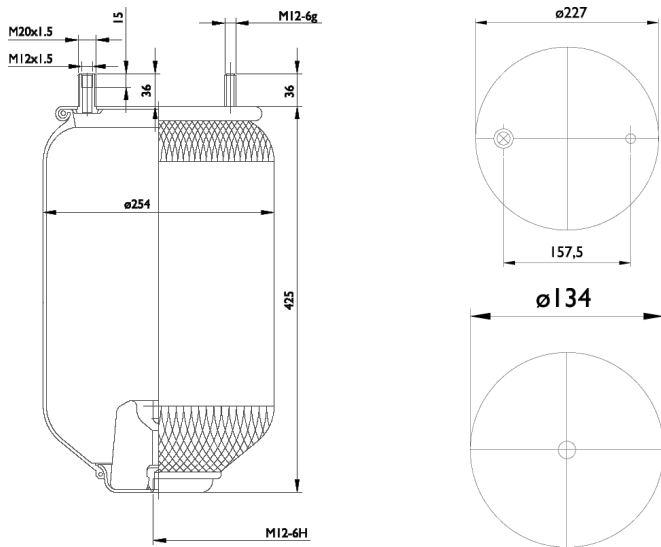

0080 - SA520080

Cross list costruttore	Codice Costruttore
NEWAY	90557027
NEWAY	90557077

Cross list concorrente	Codice concorrente
Contitech	4156 NP 01
Firestone	1 T 15 M-6
Pirelli	1 T 323-32
Gart	D278G / 2780421
Airtech	34156

Applicazioni codice SA520080

Costruttore	Tipo veicolo	Veicolo	Applicazione	Note
NEWAY	Generico	GENERIC NEWAY	#N/A	