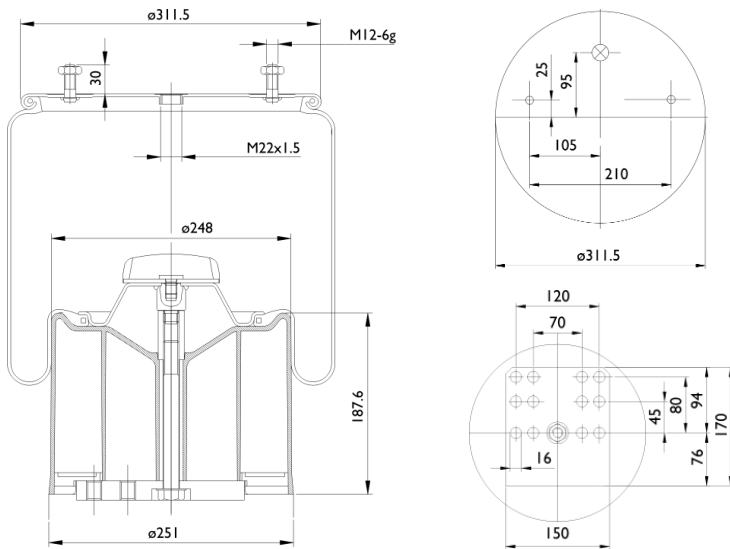

0029 - SA520087CP

Cross list costruttore	Codice Costruttore
B.P.W.	05.42943.510
B.P.W.	05.42943.380

Cross list concorrente	Codice concorrente
Airtech	3881-01 KPP
Contitech	881 MB
Dunlop F (Springride)	D14 B36
Firestone	1T 66 F-10.8 / W01 M58 8667
Gart	C292 / 2922532
Goodyear	1 R 14-703
Phoenix	1 DK 32-2
Pirelli	1 TC 360-45 / 206357
Taurus	KR 836-01

Applicazioni codice SA520087CP

Costruttore	Tipo veicolo	Veicolo	Applicazione	Note
B.P.W.	Generico	36	#N/A	