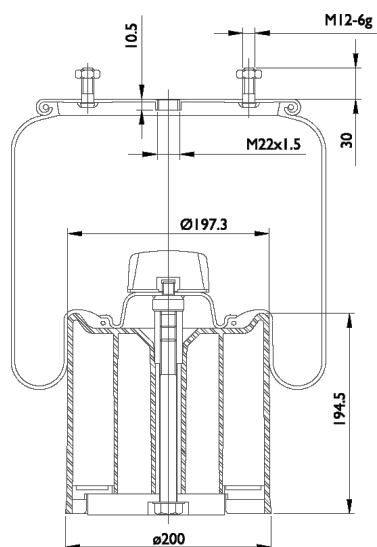

0028 - SA520088CP

Cross list costruttore	Codice Costruttore
B.P.W.	05.42940.091
B.P.W.	05.42940.591
B.P.W.	05.42941.241
B.P.W.	05.42941.281
B.P.W.	05.42941.371
B.P.W.	05.42943.200

Cross list concorrente	Codice concorrente
Contitech	941 MB P30
Firestone	1T 17 J-10.3 / W01 M58 8668
Phoenix	1 DK 21-2
Taurus	KR 730-01
Dunlop F (Springride)	D11 U30
Pirelli	1 TC 300-36 / 206356
Gart	C293 / 2932512
Airtech	3941-01 KPP

Applicazioni codice SA520088CP

Costruttore	Tipo veicolo	Veicolo	Applicazione	Note
B.P.W.	Generico	30	#N/A	
B.P.W.	Generico	GENERICO B.P.W.	#N/A	