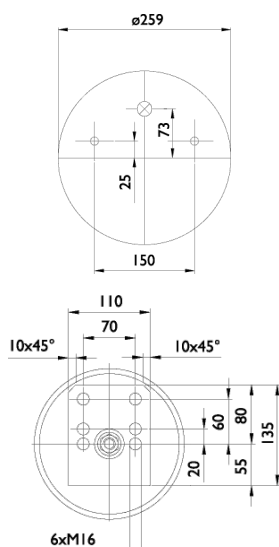

0028 - SA520088CP

Cross list costruttore	Codice Costruttore
B.P.W.	05.42940.091
B.P.W.	05.42940.591
B.P.W.	05.42941.241
B.P.W.	05.42941.281
B.P.W.	05.42941.371
B.P.W.	05.42943.200

Cross list concorrente	Codice concorrente
Contitech	941 MB P30
Firestone	1T 17 J-10.3 / W01 M58 8668
Phoenix	1 DK 21-2
Taurus	KR 730-01
Dunlop F (Springride)	D11 U30
Pirelli	1 TC 300-36 / 206356
Gart	C293 / 2932512
Airtech	3941-01 KPP

Applicazioni codice SA520088CP

Costruttore	Tipo veicolo	Veicolo	Applicazione	Note
B.P.W.	Generico	30	#N/A	
B.P.W.	Generico	GENERICO B.P.W.	#N/A	