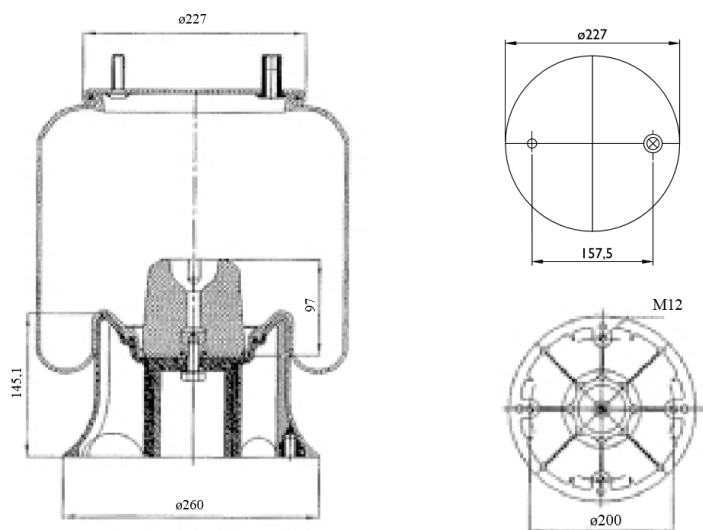

**0080 - SA520089CP**

Cross list costruttore	Codice Costruttore
MERITOR R.O.R.	21215761
MERITOR R.O.R.	21215762

Cross list concorrente	Codice concorrente
Airtech	34156 KPP
Contitech	4156NP15
Contitech	4156NP06
Firestone	1 T 15 M-6 / W01 358 9361 (Metric)
Gart	D278G / 2784421
Goodyear	1 R 12-716
Phoenix	1 DK 23 K1
Pirelli	1 T 323-32 / 97306
Taurus	KR 50-28

**Applicazioni codice SA520089CP**

Costruttore	Tipo veicolo	Veicolo	Applicazione	Note
MERITOR R.O.R.	Generico	GENERICO MERITOR R.O.R.	#N/A	