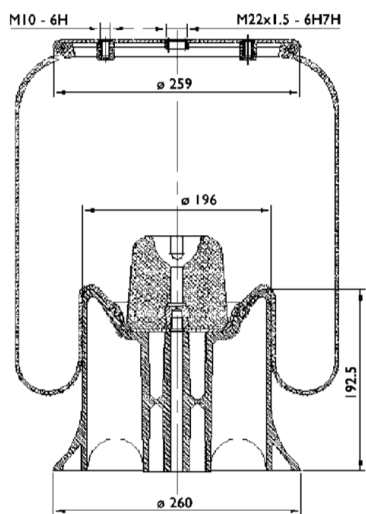

0091 - SA520091CP

Cross list costruttore	Codice Costruttore
SCHMITZ	750999
WEWELER	US 06285F
SCHMITZ	014892
SCANIA	2198334

Cross list concorrente	Codice concorrente
Airtech	34158 CPP
Contitech	4158 NP 03
Dunlop F (Springride)	D12 B22
Firestone	1 T 15 MPW 9
Gart	D278HS
Goodyear	1 R 12-749
Phoenix	1 DK 20 B1
Goodyear	566243510
Firestone	W01 M58 6285
Firestone	W01 M58 8185
Gart	2781530
PRIMERIDE	54158 A P03
VIBRACOUSTIC	V1DK20B 1
Gart	27815301
Neotec	ABM 553 30 C 20
Blacktech	RML75269CP
Blacktech	RML75296CP
Airtech	38185 CPP
Airtech	133202
Airtech	133782

Applicazioni codice SA520091CP

Costruttore	Tipo veicolo	Veicolo	Applicazione	Note
WEWELER	Generico	GENERICO WEWELER	#N/A	
SCHMITZ	Generico	GENERICO SCHMITZ	#N/A	