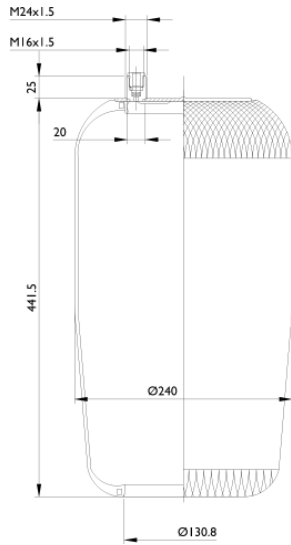

0093 - SA520093

Cross list costruttore	Codice Costruttore
MERCEDES-BENZ	A9423280001
Cross list concorrente	Codice concorrente
Airtech	34390 01 P
Contitech	4390 N1
Gart	3040440
Gart	C304
Phoenix	1 KF 21 1 NP
Pirelli	1 VSC 285 30
Pirelli	206 782
Airtech	34390 21 P
Airtech	1211102
Airtech	122512
PRIMERIDE	54390 A1
Goodyear	9507
Goodyear	556039047
Firestone	1R7Z 440 290 B
Firestone	W01 M58 0904
VIBRACOUSTIC	V1KF21 1 NP
Dunlop UK	D12U25
Neotec	ABV 247 A
Blacktech	RML95401 1

Applicazioni codice SA520093

Costruttore	Tipo veicolo	Veicolo	Applicazione	Note
MERCEDES-BENZ	Generico	ACTROS	Posteriore	