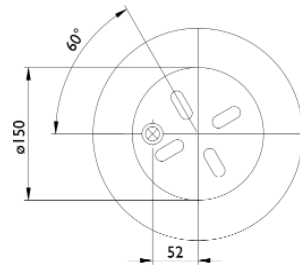

0093 - SA520093

Cross list costruttore	Codice Costruttore
MERCEDES-BENZ	A9423280001
Cross list concorrente	Codice concorrente
Airtech	34390 01 P
Contitech	4390 N1
Gart	3040440
Gart	C304
Phoenix	1 KF 21 1 NP
Pirelli	1 VSC 285 30
Pirelli	206 782
Airtech	34390 21 P
Airtech	1211102
Airtech	122512
PRIMERIDE	54390 A1
Goodyear	9507
Goodyear	556039047
Firestone	1R7Z 440 290 B
Firestone	W01 M58 0904
VIBRACOUSTIC	V1KF21 1 NP
Dunlop UK	D12U25
Neotec	ABV 247 A
Blacktech	RML95401 1

Applicazioni codice SA520093

Costruttore	Tipo veicolo	Veicolo	Applicazione	Note
MERCEDES-BENZ	Generico	ACTROS	Posteriore