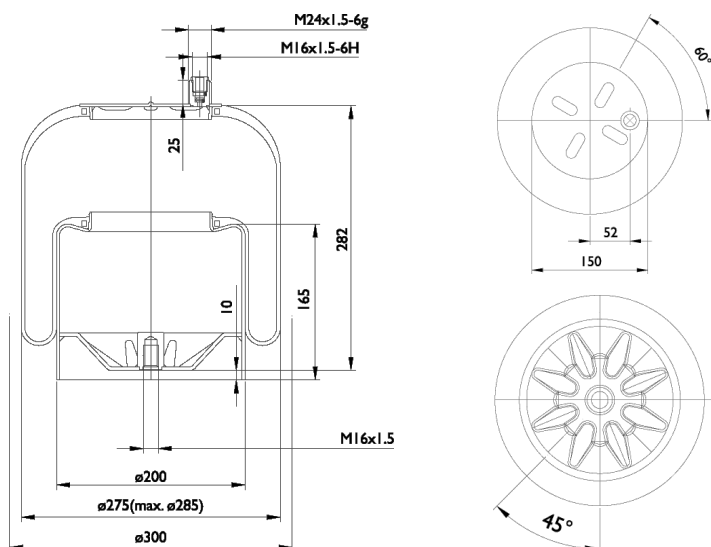

0093 - SA520093C

Cross list costruttore	Codice Costruttore
MERCEDES-BENZ	A9423200121

Cross list concorrente	Codice concorrente
Contitech	4390 NP 01
Phoenix	1 KF 21-1
Pirelli	1 VS 285-30 / 207765
Gart	C304 / 3041440
Airtech	34390-01 K

Applicazioni codice SA520093C

Costruttore	Tipo veicolo	Veicolo	Applicazione	Note
MERCEDES-BENZ	Generico	ACTROS	Posteriore	