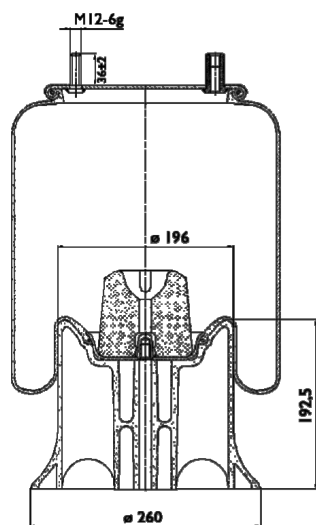

**0117 - SA520094CP**

Cross list costruttore	Codice Costruttore
CARDI	58051210
FRUEHAUF	1525199
SEG SAMRO	H2500324
SMB	M001774
TROUILLET	HT 18002
VIBERTI	128147123

Cross list concorrente	Codice concorrente
Firestone	1 T 15 M-9 / W01 379 9131
Phoenix	1 DK 21 B8
Taurus	KR 509-25
Dunlop UK	PNP 311 370 000
Dunlop F (Springride)	D12 B04
Goodyear	1 R 12-721
Pirelli	1 T 323-40 / 200751
Gart	D278H / 2781510
Airtech	34159-02 KPP

**Applicazioni codice SA520094CP**

Costruttore	Tipo veicolo	Veicolo	Applicazione	Note
CARDI	Generico	GENERICO CARDI	#N/A	
FRUEHAUF	Generico	GENERICO FRUEHAUF	#N/A	
SMB	Generico	GENERICO SMB	#N/A	
TROUILLET	Generico	GENERICO TROUILLET	#N/A	
VIBERTI	Generico	GENERICO VIBERTI	#N/A	
SEG SAMRO	Generico	GENERICO SEG SAMRO	#N/A	