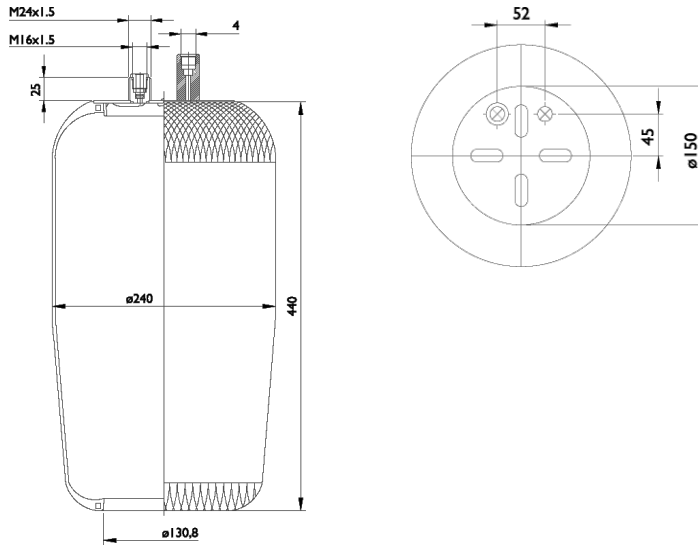

0093 - SA520098

Cross list costruttore	Codice Costruttore
MERCEDES-BENZ	A9423280101

Cross list concorrente	Codice concorrente
Contitech	4390 N2
Phoenix	1 KF 212 NP
Dunlop F (Springride)	D12 U26
Goodyear	9508
Pirelli	1 VCS 285-30 / 206784
Gart	C304 / 3040441
Airtech	34390-02

Applicazioni codice SA520098

Costruttore	Tipo veicolo	Veicolo	Applicazione	Note
MERCEDES-BENZ	Generico	ACTROS	Posteriore	