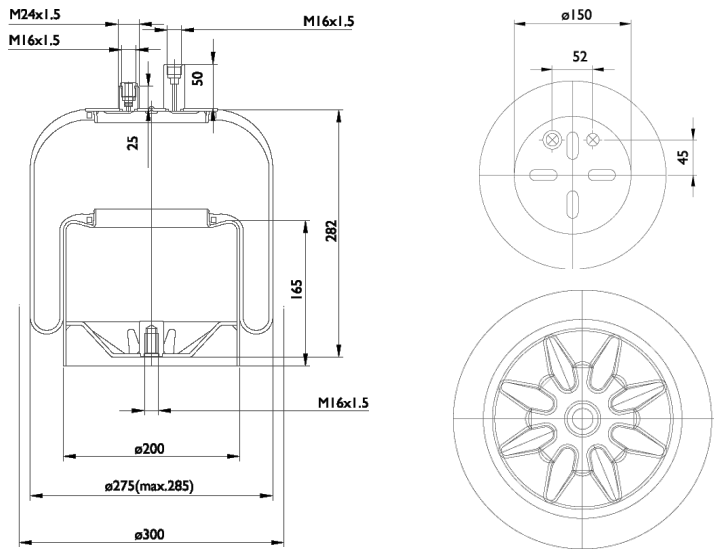

0093 - SA520098C

Cross list costruttore	Codice Costruttore
MERCEDES-BENZ	A9423200221

Cross list concorrente	Codice concorrente
Contitech	4390 NP 02
Phoenix	1 KF 21-2
Dunlop F (Springride)	D12 T11
Goodyear	9506
Pirelli	1 VS 285-30 / 207766
Gart	C304 / 3041441
Airtech	34390-02 K

Applicazioni codice SA520098C

Costruttore	Tipo veicolo	Veicolo	Applicazione	Note
MERCEDES-BENZ	Generico	ACTROS	Posteriore	