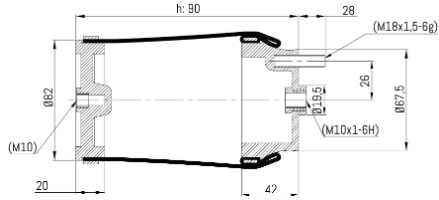

0103 - SA520103

Cross list costruttore	Codice Costruttore
ISRINGHAUSEN	3.1396

Cross list concorrente	Codice concorrente
Airtech	125102
Contitech	864 Z / SZ 60-6

Applicazioni codice SA520103

Costruttore	Tipo veicolo	Veicolo	Applicazione	Note
ISRINGHAUSEN	Generico	GENERICO ISRINGHAUSEN	#N/A	