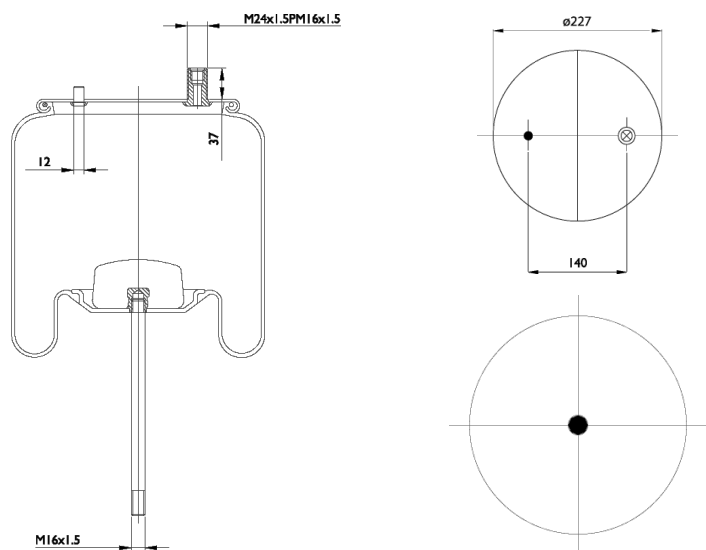

0112 - SA520112

Cross list costruttore	Codice Costruttore
RENAULT V.I.	50 01 855 856
RENAULT V.I.	50 10 294 546

Cross list concorrente	Codice concorrente
Contitech	4915 NP 03
Airtech	34915

Applicazioni codice SA520112