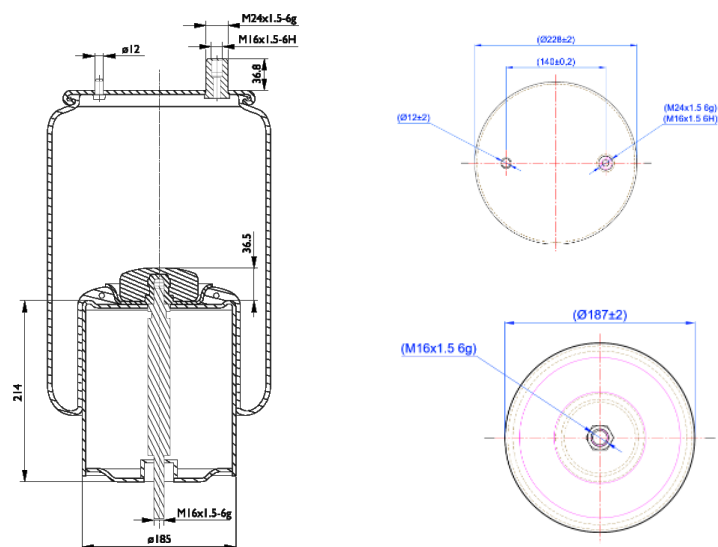

0112 - SA520112C

Cross list costruttore	Codice Costruttore
RENAULT V.I.	5010488070
RENAULT V.I.	5010294309

Cross list concorrente	Codice concorrente
Contitech	4915 NP 06
Phoenix	1 DK 19-1
Airtech	34915-01 K

Applicazioni codice SA520112C

Costruttore	Tipo veicolo	Veicolo	Applicazione	Note
RENAULT V.I.	Generico	MAGNUM / PREMIUM	Posteriore