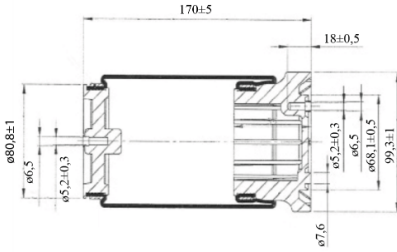

0115 - SA520115

Cross list costruttore	Codice Costruttore
ISRINGHAUSEN	38570
ISRINGHAUSEN	36879
Cross list concorrente	Codice concorrente
Contitech	SZ 59-7
Airtech	125112

Applicazioni codice SA520115

Costruttore	Tipo veicolo	Veicolo	Applicazione	Note
ISRINGHAUSEN	Generico	GENERICO ISRINGHAUSEN	#N/A	