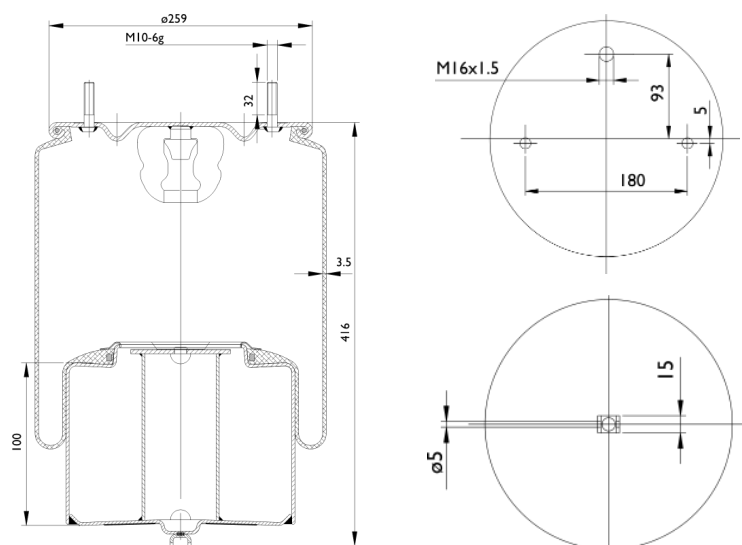

**0120 - SA520120C**

Cross list costruttore	Codice Costruttore
VOLVO	1075365
VOLVO	1629782
VOLVO	20554761
VOLVO	20452138

Cross list concorrente	Codice concorrente
Airtech	34925 C
Contitech	4925 N - 6609NP01
Airtech	132002
Airtech	136692
Airtech	36761 C
Blacktech	RML74925C
Contitech	54761 M
Neotec	ABM 502 30 K 01

**Applicazioni codice SA520120C**

Costruttore	Tipo veicolo	Veicolo	Applicazione	Note
VOLVO	Generico	GENERICO VOLVO	#N/A	