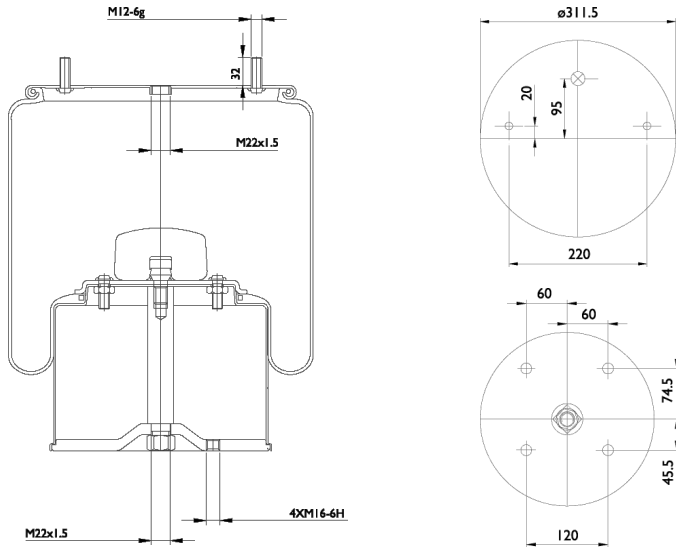

0067 - SA520125C

Cross list costruttore	Codice Costruttore
GIGANT	166252

Cross list concorrente	Codice concorrente
Contitech	725 NP 03
Firestone	1 T 66 F-10.8 / W01 M58 8610
Dunlop F (Springride)	D14 B43
Goodyear	1 R 14-756
Gart	C292S / 2921533
Airtech	3725-01 K

Applicazioni codice SA520125C

Costruttore	Tipo veicolo	Veicolo	Applicazione	Note
GIGANT	Generico	GENERICO GIGANT	#N/A	