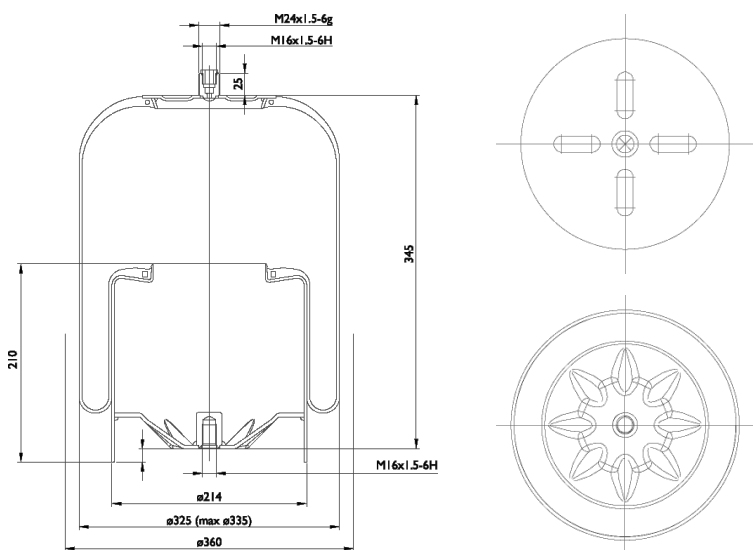

0126 - SA520126C

Cross list costruttore	Codice Costruttore
MERCEDES-BENZ	A9463200421

Cross list concorrente	Codice concorrente
Contitech	4838 N P01
Goodyear	9521
Airtech	34838-01 K

Applicazioni codice SA520126C

Costruttore	Tipo veicolo	Veicolo	Applicazione	Note
MERCEDES-BENZ	Generico	ACTROS	Soll. III asse	