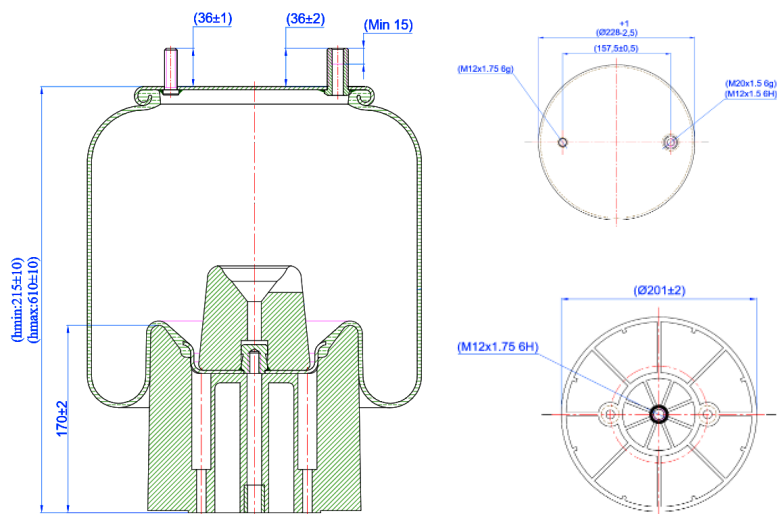

0036 - SA520127CP

Cross list costruttore	Codice Costruttore
ACERBI	441901
FRUEHAUF	UJB0975
SMB	M060924

Cross list concorrente	Codice concorrente
Contitech	4157 NP 10
Firestone	1 T 15 MPW7 / W01 M58 6315
Phoenix	1 DK 20 A51
Taurus	KR 915-51
Dunlop F (Springride)	D12 B29
Goodyear	1 R 11-772
Gart	C294 / 2941450
Airtech	39002-A3-01 KPP

Applicazioni codice SA520127CP

Costruttore	Tipo veicolo	Veicolo	Applicazione	Note
ACERBI	Generico	GENERICO ACERBI	#N/A	
FRUEHAUF	Generico	GENERICO FRUEHAUF	#N/A	
SMB	Generico	GENERICO SMB	#N/A	