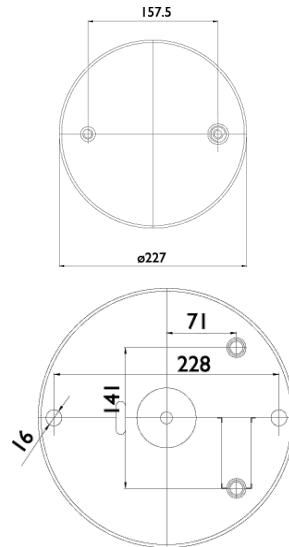

0117 - SA520128C

Cross list costruttore	Codice Costruttore
FRUEHAUF	UJB0203-001

Cross list concorrente	Codice concorrente
Contitech	4159 NP 07
Firestone	1 T 15 M-9 / W01 M58 8859
Phoenix	1 DK 21 B6
Taurus	KR 509-9091
Goodyear	1 R 12-702
Pirelli	1 T 323-40 / 202302
Gart	D278H / 2782511
Airtech	34159-05 K

Applicazioni codice SA520128C

Costruttore	Tipo veicolo	Veicolo	Applicazione	Note
FRUEHAUF	Generico	GENERICO FRUEHAUF	#N/A	