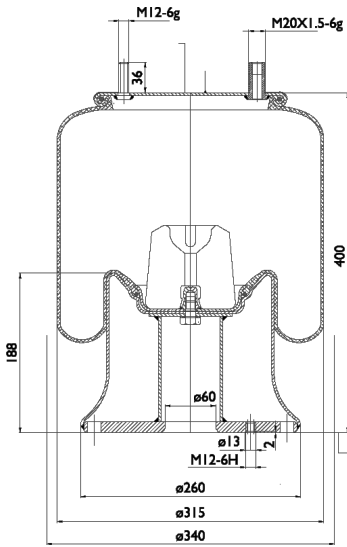

0117 - SA520128C

Cross list costruttore	Codice Costruttore
FRUEHAUF	UJB0203-001

Cross list concorrente	Codice concorrente
Contitech	4159 NP 07
Firestone	1 T 15 M-9 / W01 M58 8859
Phoenix	1 DK 21 B6
Taurus	KR 509-9091
Goodyear	1 R 12-702
Pirelli	1 T 323-40 / 202302
Gart	D278H / 2782511
Airtech	34159-05 K

Applicazioni codice SA520128C

Costruttore	Tipo veicolo	Veicolo	Applicazione	Note
FRUEHAUF	Generico	GENERICO FRUEHAUF	#N/A	