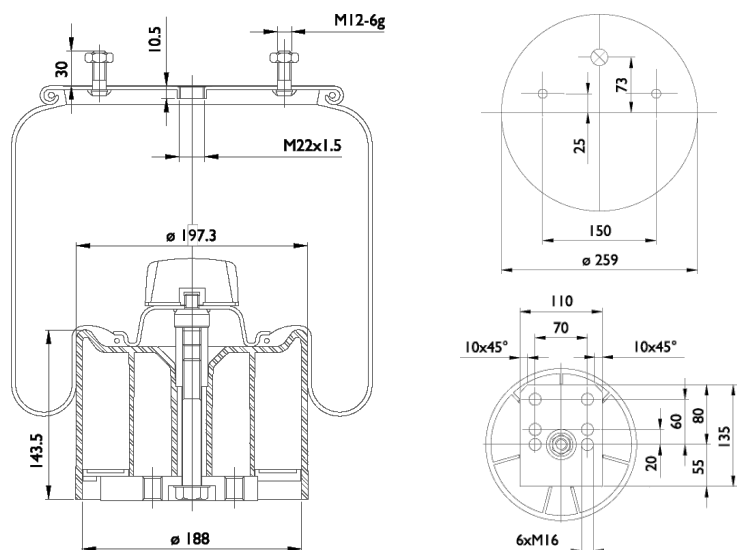

**0034 - SA520129CP**

Cross list costruttore	Codice Costruttore
B.P.W.	05.42943.210

Cross list concorrente	Codice concorrente
Contitech	940 MB
Firestone	1 T 17 J-6.8 / W01 M58 8585
Phoenix	1 DK 21K 2
Taurus	KR 732-01
Dunlop F (Springride)	D11 B36
Goodyear	1 R 11-752
Gart	C293A / 2932412
Airtech	3940 KPP

**Applicazioni codice SA520129CP**

Costruttore	Tipo veicolo	Veicolo	Applicazione	Note
B.P.W.	Generico	30K	#N/A	