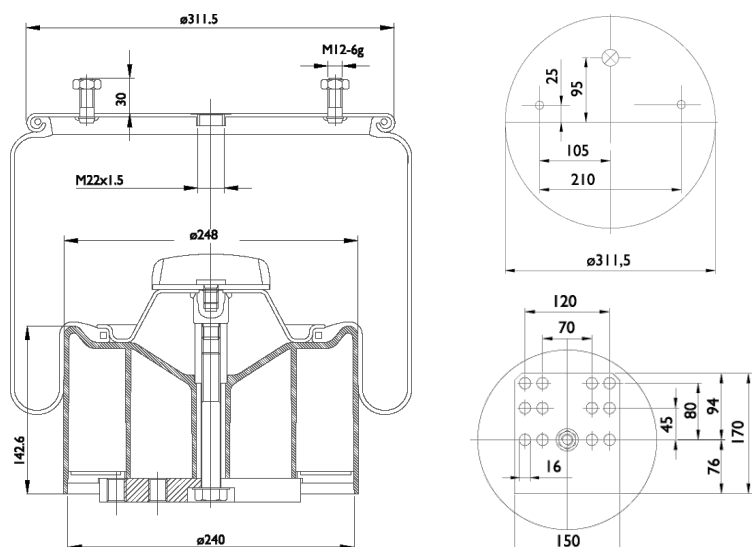

0030 - SA520130CP

Cross list costruttore	Codice Costruttore
B.P.W.	05.42943.410

Cross list concorrente	Codice concorrente
Contitech	4881 MB
Firestone	1T 66 F-7.0 / W01 M58 8666
Phoenix	1 DK 32K-2
Pirelli	1 TC 360-40K / 207309
Gart	C292A / 2922462
Airtech	34881-01 KPP
Goodyear	1 R 14-757

Applicazioni codice SA520130CP

Costruttore	Tipo veicolo	Veicolo	Applicazione	Note
B.P.W.	Generico	GENERICO B.P.W.	#N/A	