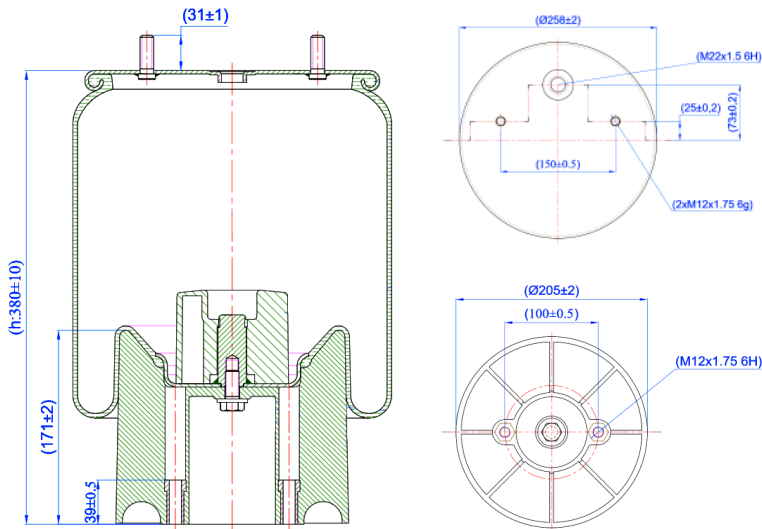

0036 - SA520133CP

Cross list costruttore	Codice Costruttore
MERCEDES-BENZ	A9463281401
Cross list concorrente	Codice concorrente
Contitech	4157 NP 14
Airtech	34157 KP

Applicazioni codice SA520133CP

Costruttore	Tipo veicolo	Veicolo	Applicazione	Note
MERCEDES-BENZ	Generico	GENERIC MERCEDES-BENZ	#N/A	