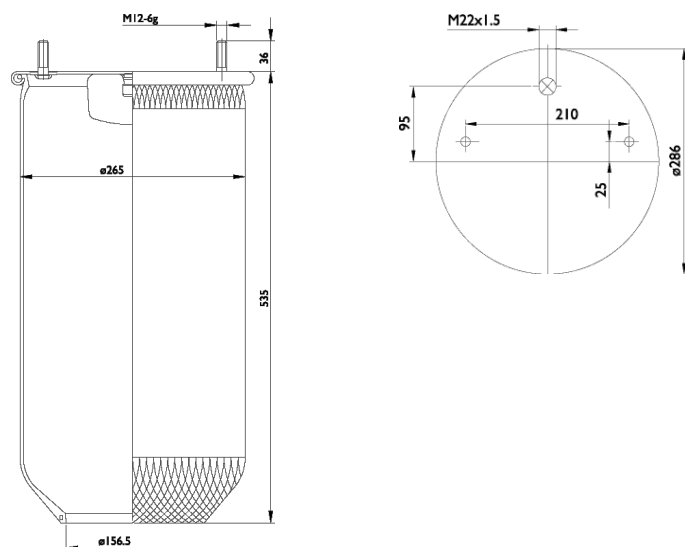

0134 - SA520134

Nessuna cross list costruttore presente

Cross list concorrente	Codice concorrente
Contitech	4028 N
Airtech	34028

Applicazioni codice SA520134

Costruttore	Tipo veicolo	Veicolo	Applicazione	Note
WEWELER	Generico	GENERICO WEWELER	#N/A	
SCHMITZ	Generico	GENERICO SCHMITZ	#N/A	